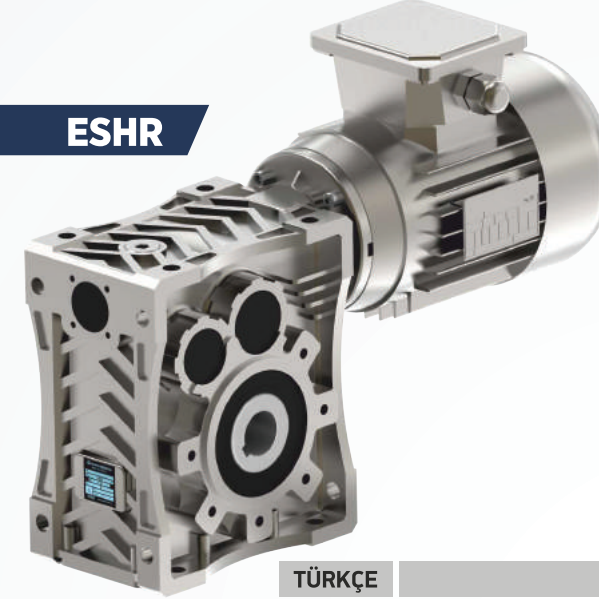

ESHR

TÜRKÇE	ESHR SONSUZ VİDALI HELİS DİŞLİLİ REDÜKTÖRLER
ENGLISH	ESHR WORM GEARBOX WITH HELICAL GEAR
العربي	حلزوني ترس علب مع برغي لانهايتي
РУССКИЙ	СЕРИЯ ESHR: ЧЕРВЯЧНЫЙ РЕДУКТОР С ЦИЛИНДРИЧЕСКИМИ ШЕСТЕРНЯМИ
ESPAÑOL	ESHR GRUPO DE HELICOIDALES CON ENGRANAJE HELICOIDAL
FRANCE	ESHR MOTORÉDUCTEURS À ROUE ET VIS, SORTIE ORTHOGONALE
DEUTSCH	ESHR WURMGETRIEBE MIT HELICAL GEAR