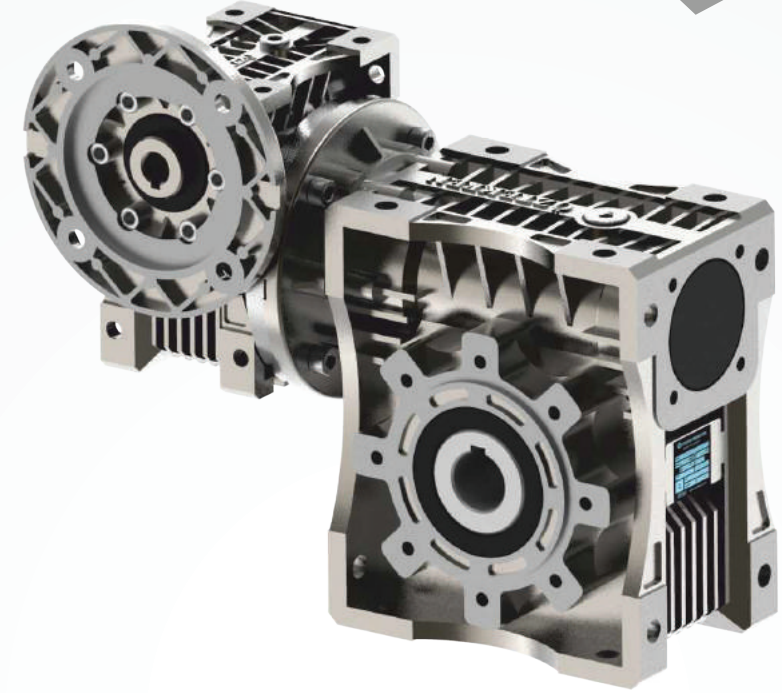

E SERİSİ/SERIES

ESV-A