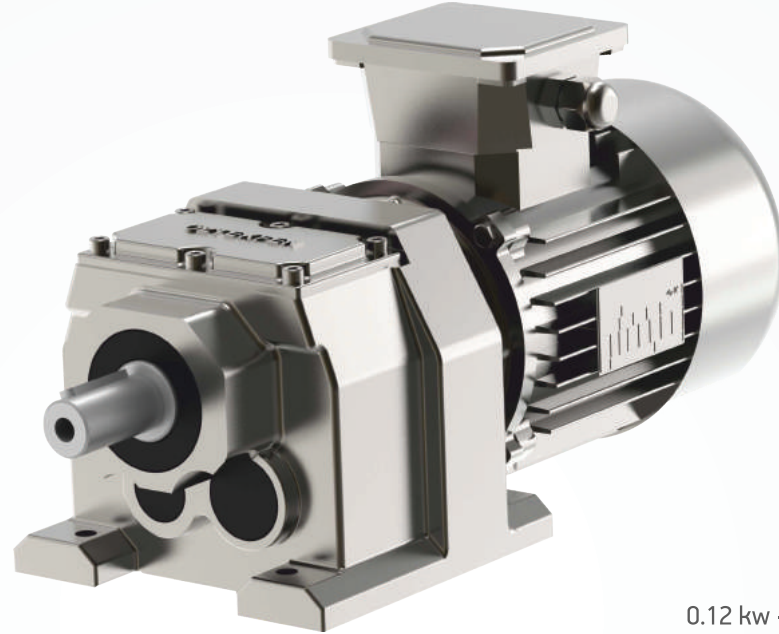

MRA

SERİSİ/SERIES

T & Q & QM

SERİSİ/SERIES