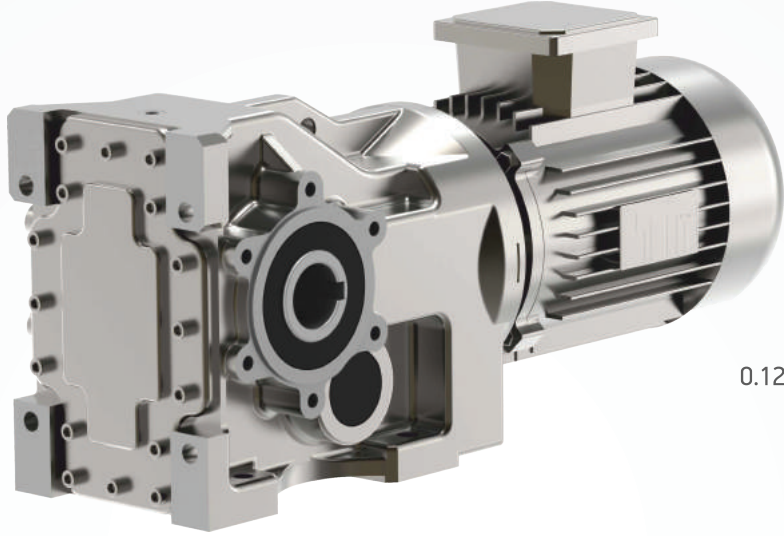

KRM

SERİSİ/SERIES

DRM

SERİSİ/SERIES

KRM

0.12 kw - 90 kw | KRM - 273
KRM - 373
KRM - 473
KRM - 573
KRM - 673
KRM - 773
KRM - 873

TÜRKÇE	KRM TİPİ MONOBLOK GÖVDE KONİK DİŞLİ REDÜKTÖRLER
ENGLISH	KRM SERIES GEARBOXES
العربي	مخفضات سرعة موديل عمودي هلسل
РУССКИЙ	КОНИЧЕСКО-ЦИЛИНДРИЧЕСКИЙ МОТОРРЕДУКТОР
ESPAÑOL	REDUCTORES SERIE KRM
FRANCE	SÉRIE KRM- MOTORÉDUCTEURS À COUPLE CONIQUE AVEC CARTER MONOBLOC
DEUTSCH	KRM SERIE GETRIEBE