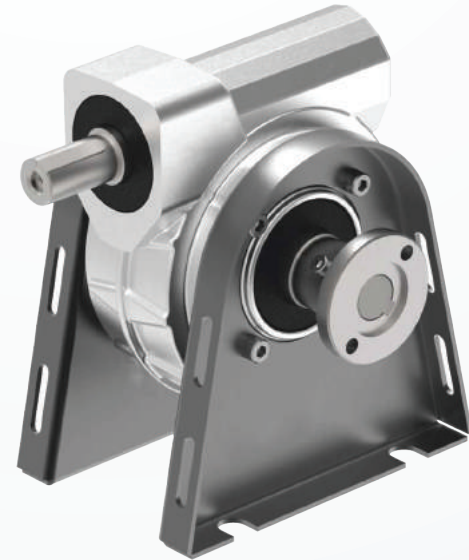

## ESHR & YMR

SERİSİ/SERIES

MSR serisi

MOTORLU SERA | 0,25 kw  
0,37 kw  
0,55 kw  
0,75 kw

TÜRKÇE	MOTORLU VE MANUEL SERA REDÜKTÖRLERİ
ENGLISH	GREEN HOUSE GEARBOX SERIES WITH MOTOR AND MANUEL
العربي	مخفض سرعة دفيئة ومعييرة لالاقفاس الزراعية
РУССКИЙ	ЧЕРВЯЧНЫЙ МОТОР-РЕДУКТОР СО ВСТРОЕННОЙ СИСТЕМОЙ КОНЦЕВОГО ВЫКЛЮЧАТЕЛЯ ДЛЯ ТЕПЛИЦ
ESPAÑOL	AUTOMATIZACIÓN DEL CONTROL & MANUAL EN INVERNADEROS (ABERTURA VENTANAS, VENTILACIÓN)
FRANCE	RÉDUCTEURS MOTORISÉS ET MANUELS POUR SERRE
DEUTSCH	GREEN HOUSE GETRIEBE SERIE MIT MOTOR UND MANUEL