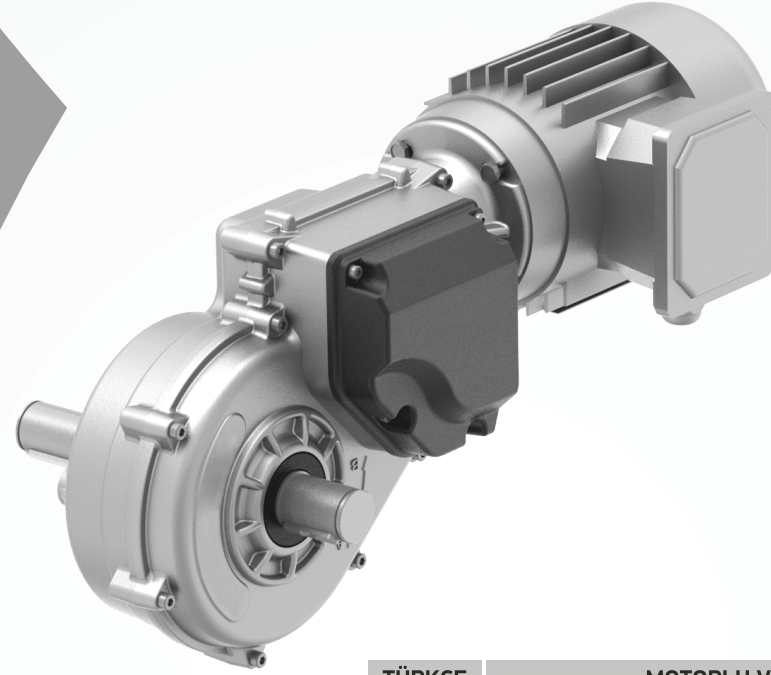

MSR & SR

SERİSİ/SERIES

ESHR & YMR

SERİSİ/SERIES

MSR serisi