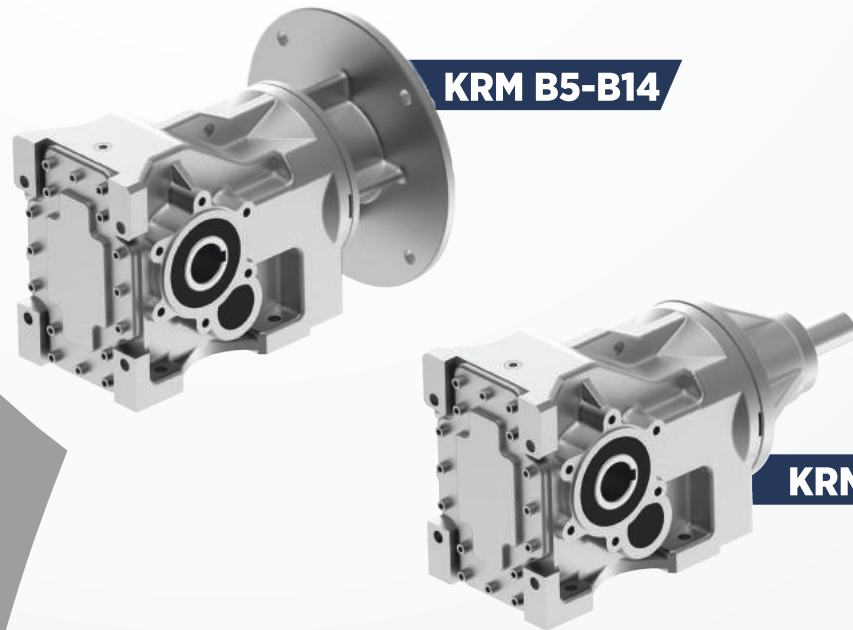

## KRM

0.12 kw - 90 kw | KRM - 273  
KRM - 373  
KRM - 473  
KRM - 573  
KRM - 673  
KRM - 773  
KRM - 873

TÜRKÇE	KRM TİPİ MONOBLOK GÖVDE KONİK DİŞLİ REDÜKTÖRLER
ENGLISH	KRM SERIES GEARBOXES
العربي	مخفضات سرعة موديل عمودي هلسل
РУССКИЙ	КОНИЧЕСКО-ЦИЛИНДРИЧЕСКИЙ МОТОРРЕДУКТОР
ESPAÑOL	REDUCTORES SERIE KRM
FRANCE	SÉRIE KRM- MOTORÉDUCTEURS À COUPLE CONIQUE AVEC CARTER MONOBLOC
DEUTSCH	KRM SERIE GETRIEBE