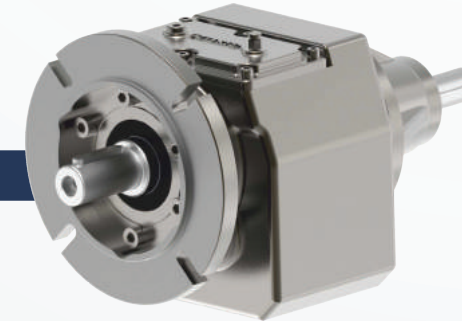

H & YR SERİSİ/SERIES

MRF SERİSİ/SERIES

TÜRKÇE	YRA-YRH TİPİ YATIK TİP HELİSEL DİŞLİ REDÜKTÖRLER
ENGLISH	YRA - YRH SERIES HORIZONTAL TYPE HELICAL GEARBOXES
العربي	مخفض سرعة هلسل سطحي للونش
РУССКИЙ	ИНДУСТРИАЛЬНЫЙ ЦИЛИНДРИЧЕСКИЙ РЕДУКТОР
ESPAÑOL	YRA - YRH SERIE TIPO HORIZONTAL REDUCTORES HELICOIDALES
FRANCE	SÉRIE YRA-YRH RÉDUCTEURS À DENTURES HÉLICOÏDALES ET AXES PARALLÈLES AVEC CARTER À PLAN DE JOINT
DEUTSCH	YRA-YRH SERIE HORIZONTAL TYP HELICAL GETRIEBE

H serisi

TÜRKÇE	H TİPİ MONOBLOK GÖVDE YATIK TİP HELİSEL DİŞLİ REDÜKTÖRLER
ENGLISH	H SERIES MONOBLOCK BODY HELICAL HORIZONTAL TYPE GEARBOXES
العربي	مخفض سرعة هلسل سطحي للمكينات البلاستيك
РУССКИЙ	МОНОБЛОЧНЫЙ ГОРИЗОНТАЛЬНЫЙ РЕДУКТОР ДЛЯ ЭКСТРУДЕРА
ESPAÑOL	H SERIE MONOBLOCK CUERPO HELICOIDAL REDUCTORES TIPO HORIZONTAL
FRANCE	SÉRIE H RÉDUCTEURS À DENTURES HÉLICOÏDALES ET AXES PARALLÈLES AVEC CARTER MONOBLOC
DEUTSCH	H SERIE MONOBLOCK BODY HELICAL HORIZONTAL TYP GETRIEBE

MRF

1. MRF - 03 0.12 kw - 160 kw
   MRF - 103
   MRF - 173
   MRF - 203
   MRF - 273
   MRF - 283
   MRF - 373
   MRF - 473
   MRF - 573
   MRF - 673
   MRF - 773
   MRF - 873
   MRF - 973

TÜRKÇE	MRF FLANŞLI MONOBLOK GÖVDE HELİSEL DİŞLİ REDÜKTÖRLER
ENGLISH	MRF SERIES FOOT & FLANGE HELICAL BODY GEARBOXES
العربي	مخفضات سرعة موديل هلسل بالقدم والفلانش
РУССКИЙ	ФЛАНЦЕВЫЙ СООСНЫЙ МОТОРРЕДУКТОР
ESPAÑOL	SERIE DE MRF REDUCTORES CON BRIDA, PESTAÑA HELICOIDAL
FRANCE	SÉRIE MRF - MOTORÉDUCTEURS COAXIAUX HÉLICOÏDAUX À BRIDE AVEC CARTER MONOBLOC
DEUTSCH	MRF-SERIE FUSS FLANSCH HELICAL KÖRPERGETRIEBE

MRF-T