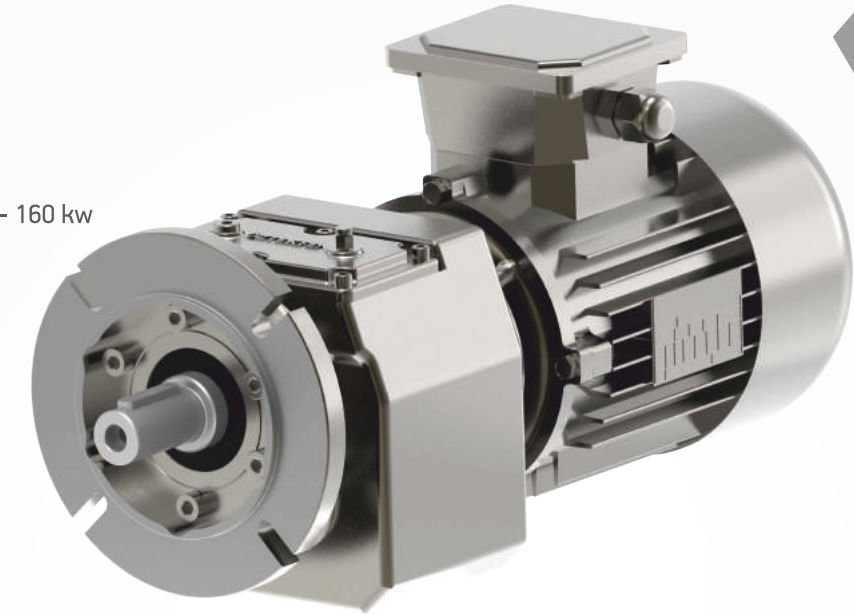

TÜRKÇE	H TİPİ MONOBLOK GÖVDE YATIK TİP HELİSEL DİŞLİ REDÜKTÖRLER
ENGLISH	H SERIES MONOBLOCK BODY HELICAL HORIZONTAL TYPE GEARBOXES
العربي	مخفض سرعة هلسل سطحي للمكينات البلاستيك
РУССКИЙ	МОНОБЛОЧНЫЙ ГОРИЗОНТАЛЬНЫЙ РЕДУКТОР ДЛЯ ЭКСТРУДЕРА
ESPAÑOL	H SERIE MONOBLOCK CUERPO HELICOIDAL REDUCTORES TIPO HORIZONTAL
FRANCE	SÉRIE H RÉDUCTEURS À DENTURES HÉLICOÏDALES ET AXES PARALLÈLES AVEC CARTER MONOBLOC
DEUTSCH	H SERIE MONOBLOCK BODY HELICAL HORIZONTAL TYP GETRIEBE

MRF

1. MRF - 03 0.12 kw - 160 kw
   MRF - 103
   MRF - 173
   MRF - 203
   MRF - 273
   MRF - 283
   MRF - 373
   MRF - 473
   MRF - 573
   MRF - 673
   MRF - 773
   MRF - 873
   MRF - 973