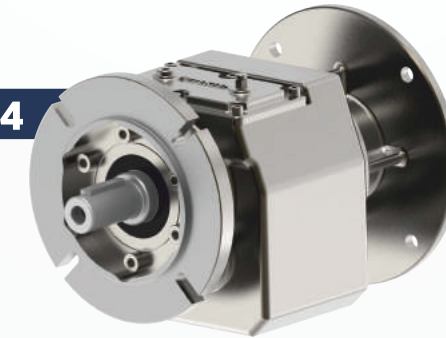

TÜRKÇE	MRF FLANŞLI MONOBLOK GÖVDE HELİSEL DİŞLİ REDÜKTÖRLER
ENGLISH	MRF SERIES FOOT & FLANGE HELICAL BODY GEARBOXES
العربي	مخفضات سرعة موديل هلسل بالقدم والفلانش
РУССКИЙ	ФЛАНЦЕВЫЙ СООСНЫЙ МОТОРРЕДУКТОР
ESPAÑOL	SERIE DE MRF REDUCTORES CON BRIDA, PESTAÑA HELICOIDAL
FRANCE	SÉRIE MRF - MOTORÉDUCTEURS COAXIAUX HÉLICOÏDAUX À BRIDE AVEC CARTER MONOBLOC
DEUTSCH	MRF-SERIE FUSS FLANSCH HELICAL KÖRPERGETRIEBE

MRF B5-B14